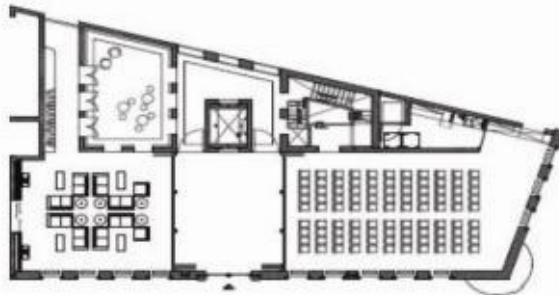

HEINRICH SCHÜTZ
Residenz

BANKETT GESAMT 128 PLÄTZE

1

LOBBY & BANKETT 80 PLÄTZE

2

LOBBY & BANKETT 64 PLÄTZE

3

Legende Möblierung

-  Rundtisch D=180cm
-  Bankettisch 180 x 60cm
-  Lange Halbrundtisch 180 x 90cm
-  Stuhl 45 x 62cm

HEINRICH SCHÜTZ
Residenz

BANKETT & KONFERENZ 40+32 PLÄTZE

4

BANKETT & SEMINAR 40+40 PLÄTZE

5

LOBBY & KONFERENZ 32 PLÄTZE

6

Legende Möblierung

-  Runder Tisch D=180cm
-  Banketttisch 180 x 60cm
-  Lange Halbrundtisch 180 x 90cm
-  Stuhl 45 x 62cm

HEINRICH SCHÜTZ
Residenz

LOBBY & SEMINAR 45 PLÄTZE

LOBBY & KONFERENZ 42 PLÄTZE

LOBBY & KONFERENZ 99 PLÄTZE

Legende Möblierung

-  Rundtisch D=180cm
-  Banketttisch 180 x 60cm
-  Lange Halbrundtisch 180 x 90cm
-  Stuhl 45 x 62cm