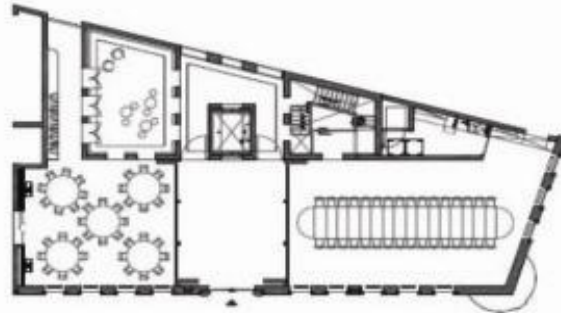

HEINRICH SCHÜTZ
Residenz

BANKETT GESAMT 128 PLÄTZE

1

LOBBY & BANKETT 80 PLÄTZE

2

LOBBY & BANKETT 64 PLÄTZE

3

Legende Möblierung

-  Rundtisch D=180cm
-  Bankettisch 180 x 60cm
-  Lange Halbrundtisch 180 x 90cm
-  Stuhl 45 x 62cm

HEINRICH SCHÜTZ
Residenz

BANKETT & KONFERENZ 40+32 PLÄTZE

4

BANKETT & SEMINAR 40+40 PLÄTZE

5

LOBBY & KONFERENZ 32 PLÄTZE

6

Legende Möblierung

-  Runder Tisch D=180cm
-  Banketttisch 180 x 60cm
-  Lange Halbrundtisch 180 x 90cm
-  Stuhl 45 x 62cm

HEINRICH SCHÜTZ
Residenz

LOBBY & SEMINAR 45 PLÄTZE

LOBBY & KONFERENZ 42 PLÄTZE

LOBBY & KONFERENZ 99 PLÄTZE

Legende Möblierung

-  Rundtisch D=180cm
-  Banketttisch 180 x 60cm
-  Lange Halbrundtisch 180 x 90cm
-  Stuhl 45 x 62cm