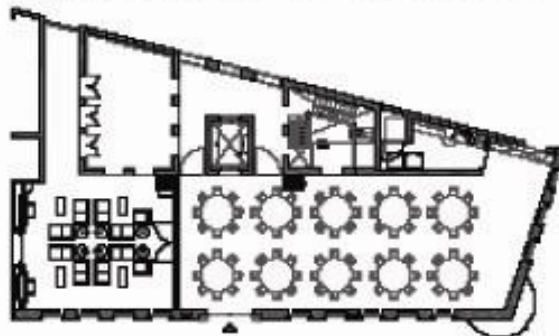

HEINRICH SCHÜTZ
Residenz

BANKETT GESAMT 128 PLÄTZE

1

LOBBY & BANKETT 80 PLÄTZE

2

LOBBY & BANKETT 64 PLÄTZE

3

Legende Möblierung

-  Rundtisch D=180cm
-  Bankettisch 180 x 60cm
-  Lange Halbrundtisch 180 x 90cm
-  Stuhl 45 x 62cm

HEINRICH SCHÜTZ
Residenz

BANKETT & KONFERENZ 40+32 PLÄTZE

4

BANKETT & SEMINAR 40+40 PLÄTZE

5

LOBBY & KONFERENZ 32 PLÄTZE

6

Legende Möblierung

-  Runder Tisch D=180cm
-  Banketttisch 180 x 60cm
-  Lange Halbrundtisch 180 x 90cm
-  Stuhl 45 x 62cm

HEINRICH SCHÜTZ
Residenz

LOBBY & SEMINAR 45 PLÄTZE

LOBBY & KONFERENZ 42 PLÄTZE

LOBBY & KONFERENZ 99 PLÄTZE

Legende Möblierung

-  Rundtisch D=180cm
-  Banketttisch 180 x 60cm
-  Lange Halbrundtisch 180 x 90cm
-  Stuhl 45 x 62cm