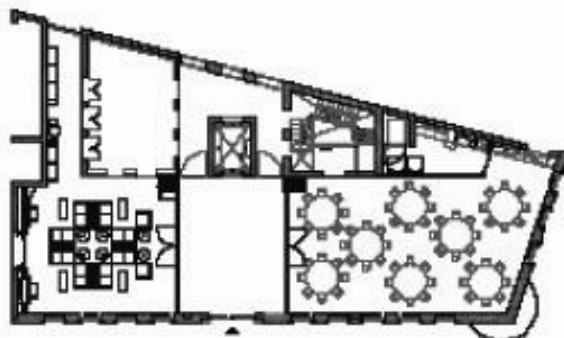

HEINRICH SCHÜTZ
Residenz

BANKETT GESAMT 128 PLÄTZE

1

LOBBY & BANKETT 80 PLÄTZE

2

LOBBY & BANKETT 64 PLÄTZE

3

Legende Möblierung

-  Rundtisch D=180cm
-  Bankettisch 180 x 60cm
-  Lange Halbrundtisch 180 x 90cm
-  Stuhl 45 x 62cm

HEINRICH SCHÜTZ
Residenz

BANKETT & KONFERENZ 40+32 PLÄTZE

4

BANKETT & SEMINAR 40+40 PLÄTZE

5

LOBBY & KONFERENZ 32 PLÄTZE

6

Legende Möblierung

-  Runder Tisch D=180cm
-  Banketttisch 180 x 60cm
-  Lange Halbrundtisch 180 x 90cm
-  Stuhl 45 x 62cm

HEINRICH SCHÜTZ
Residenz

LOBBY & SEMINAR 45 PLÄTZE

LOBBY & KONFERENZ 42 PLÄTZE

LOBBY & KONFERENZ 99 PLÄTZE

Legende Möblierung

-  Rundtisch D=180cm
-  Banketttisch 180 x 60cm
-  Lange Halbrundtisch 180 x 90cm
-  Stuhl 45 x 62cm