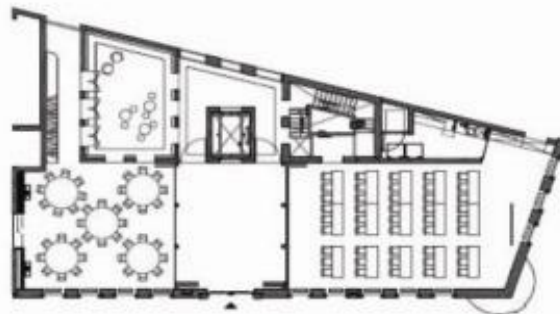

HEINRICH SCHÜTZ
Residenz

BANKETT GESAMT 128 PLÄTZE

1

LOBBY & BANKETT 80 PLÄTZE

2

LOBBY & BANKETT 64 PLÄTZE

3

Legende Möblierung

-  Rundtisch D=180cm
-  Bankettisch 180 x 60cm
-  Lange Halbrundtisch 180 x 90cm
-  Stuhl 45 x 62cm

HEINRICH SCHÜTZ
Residenz

BANKETT & KONFERENZ 40+32 PLÄTZE

4

BANKETT & SEMINAR 40+40 PLÄTZE

5

LOBBY & KONFERENZ 32 PLÄTZE

6

Legende Möblierung

-  Runder Tisch D=180cm
-  Banketttisch 180 x 60cm
-  Lange Halbrundtisch 180 x 90cm
-  Stuhl 45 x 62cm

HEINRICH SCHÜTZ
Residenz

LOBBY & SEMINAR 45 PLÄTZE

LOBBY & KONFERENZ 42 PLÄTZE

LOBBY & KONFERENZ 99 PLÄTZE

Legende Möblierung

-  Rundtisch D=180cm
-  Banketttisch 180 x 60cm
-  Lange Halbrundtisch 180 x 90cm
-  Stuhl 45 x 62cm