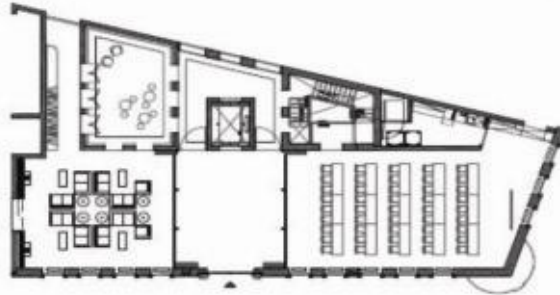

HEINRICH SCHÜTZ
Residenz

BANKETT GESAMT 128 PLÄTZE

1

LOBBY & BANKETT 80 PLÄTZE

2

LOBBY & BANKETT 64 PLÄTZE

3

Legende Möblierung

-  Rundtisch D=180cm
-  Bankettisch 180 x 60cm
-  Lange Halbrundtisch 180 x 90cm
-  Stuhl 45 x 62cm

HEINRICH SCHÜTZ
Residenz

BANKETT & KONFERENZ 40+32 PLÄTZE

4

BANKETT & SEMINAR 40+40 PLÄTZE

5

LOBBY & KONFERENZ 32 PLÄTZE

6

Legende Möblierung

-  Runder Tisch D=180cm
-  Banketttisch 180 x 60cm
-  Lange Halbrundtisch 180 x 90cm
-  Stuhl 45 x 62cm

HEINRICH SCHÜTZ
Residenz

LOBBY & SEMINAR 45 PLÄTZE

LOBBY & KONFERENZ 42 PLÄTZE

LOBBY & KONFERENZ 99 PLÄTZE

Legende Möblierung

-  Rundtisch D=180cm
-  Banketttisch 180 x 60cm
-  Lange Halbrundtisch 180 x 90cm
-  Stuhl 45 x 62cm