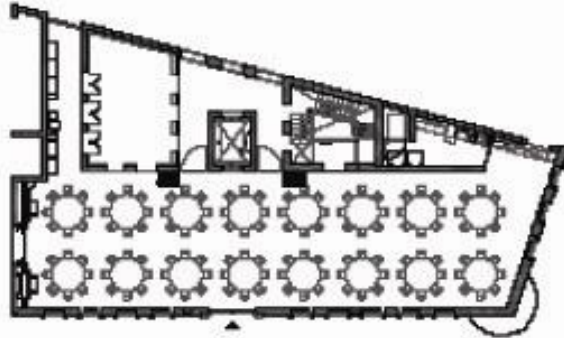

HEINRICH SCHÜTZ
Residenz

BANKETT GESAMT 128 PLÄTZE

1

LOBBY & BANKETT 80 PLÄTZE

2

LOBBY & BANKETT 64 PLÄTZE

3

Legende Möblierung

-  Rundtisch D=180cm
-  Bankettisch 180 x 60cm
-  Lange Halbrundtisch 180 x 90cm
-  Stuhl 45 x 62cm

HEINRICH SCHÜTZ
Residenz

BANKETT & KONFERENZ 40+32 PLÄTZE

4

BANKETT & SEMINAR 40+40 PLÄTZE

5

LOBBY & KONFERENZ 32 PLÄTZE

6

Legende Möblierung

-  Runder Tisch D=180cm
-  Banketttisch 180 x 60cm
-  Lange Halbrundtisch 180 x 90cm
-  Stuhl 45 x 62cm

HEINRICH SCHÜTZ
Residenz

LOBBY & SEMINAR 45 PLÄTZE

LOBBY & KONFERENZ 42 PLÄTZE

LOBBY & KONFERENZ 99 PLÄTZE

Legende Möblierung

-  Rundtisch D=180cm
-  Banketttisch 180 x 60cm
-  Lange Halbrundtisch 180 x 90cm
-  Stuhl 45 x 62cm