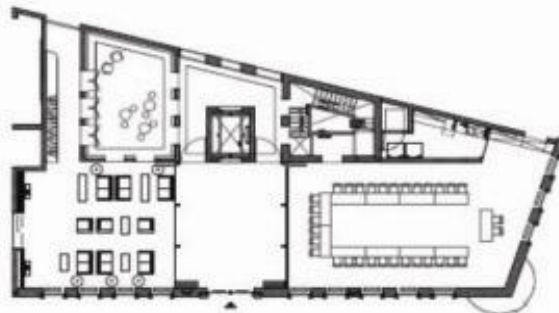

HEINRICH SCHÜTZ
Residenz

BANKETT GESAMT 128 PLÄTZE

1

LOBBY & BANKETT 80 PLÄTZE

2

LOBBY & BANKETT 64 PLÄTZE

3

Legende Möblierung

-  Rundtisch D=180cm
-  Bankettisch 180 x 60cm
-  Lange Halbrundtisch 180 x 90cm
-  Stuhl 45 x 62cm

HEINRICH SCHÜTZ
Residenz

BANKETT & KONFERENZ 40+32 PLÄTZE

4

BANKETT & SEMINAR 40+40 PLÄTZE

5

LOBBY & KONFERENZ 32 PLÄTZE

6

Legende Möblierung

-  Runder Tisch D=180cm
-  Banketttisch 180 x 60cm
-  Lange Halbrundtisch 180 x 90cm
-  Stuhl 45 x 62cm

HEINRICH SCHÜTZ
Residenz

LOBBY & SEMINAR 45 PLÄTZE

LOBBY & KONFERENZ 42 PLÄTZE

LOBBY & KONFERENZ 99 PLÄTZE

Legende Möblierung

-  Rundtisch D=180cm
-  Banketttisch 180 x 60cm
-  Lange Halbrundtisch 180 x 90cm
-  Stuhl 45 x 62cm